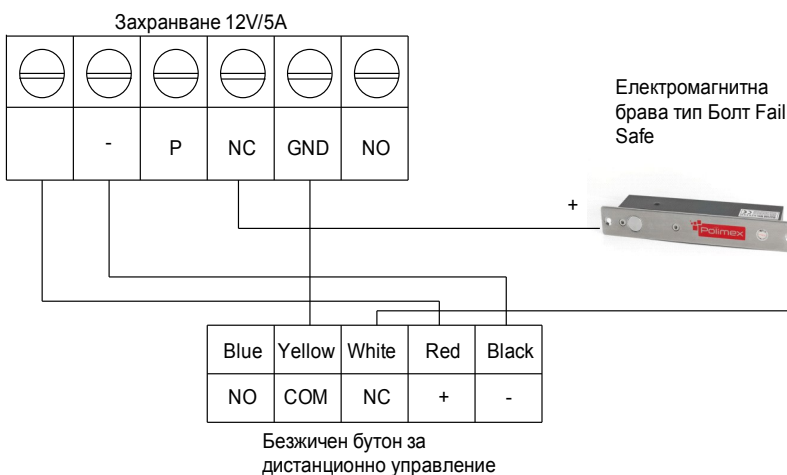

Схема на свързване:

За повече информация потърсете служител на "Полимекс Холдинг" ЕООД-тел.02/9208666 или заповядайте в нашият SHOWROOM- Всеки работен ден от 09.00 до 18.00ч. може да разгледате продуктите и да получите подробна информация.