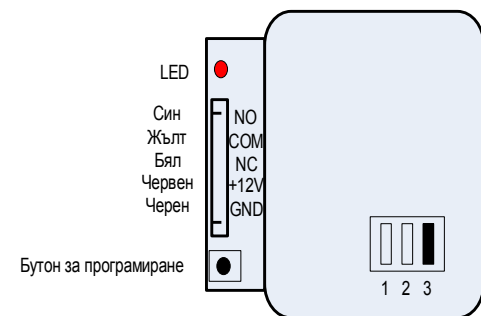

Схема на свързване:

За повече информация потърсете служител на "Полимекс Холдинг" ЕООД-тел.02/9208666 или заповядайте в нашият SHOWROOM- Всеки работен ден от 09.00 до 18.00ч. може да разгледате продуктите и да получите подробна информация.